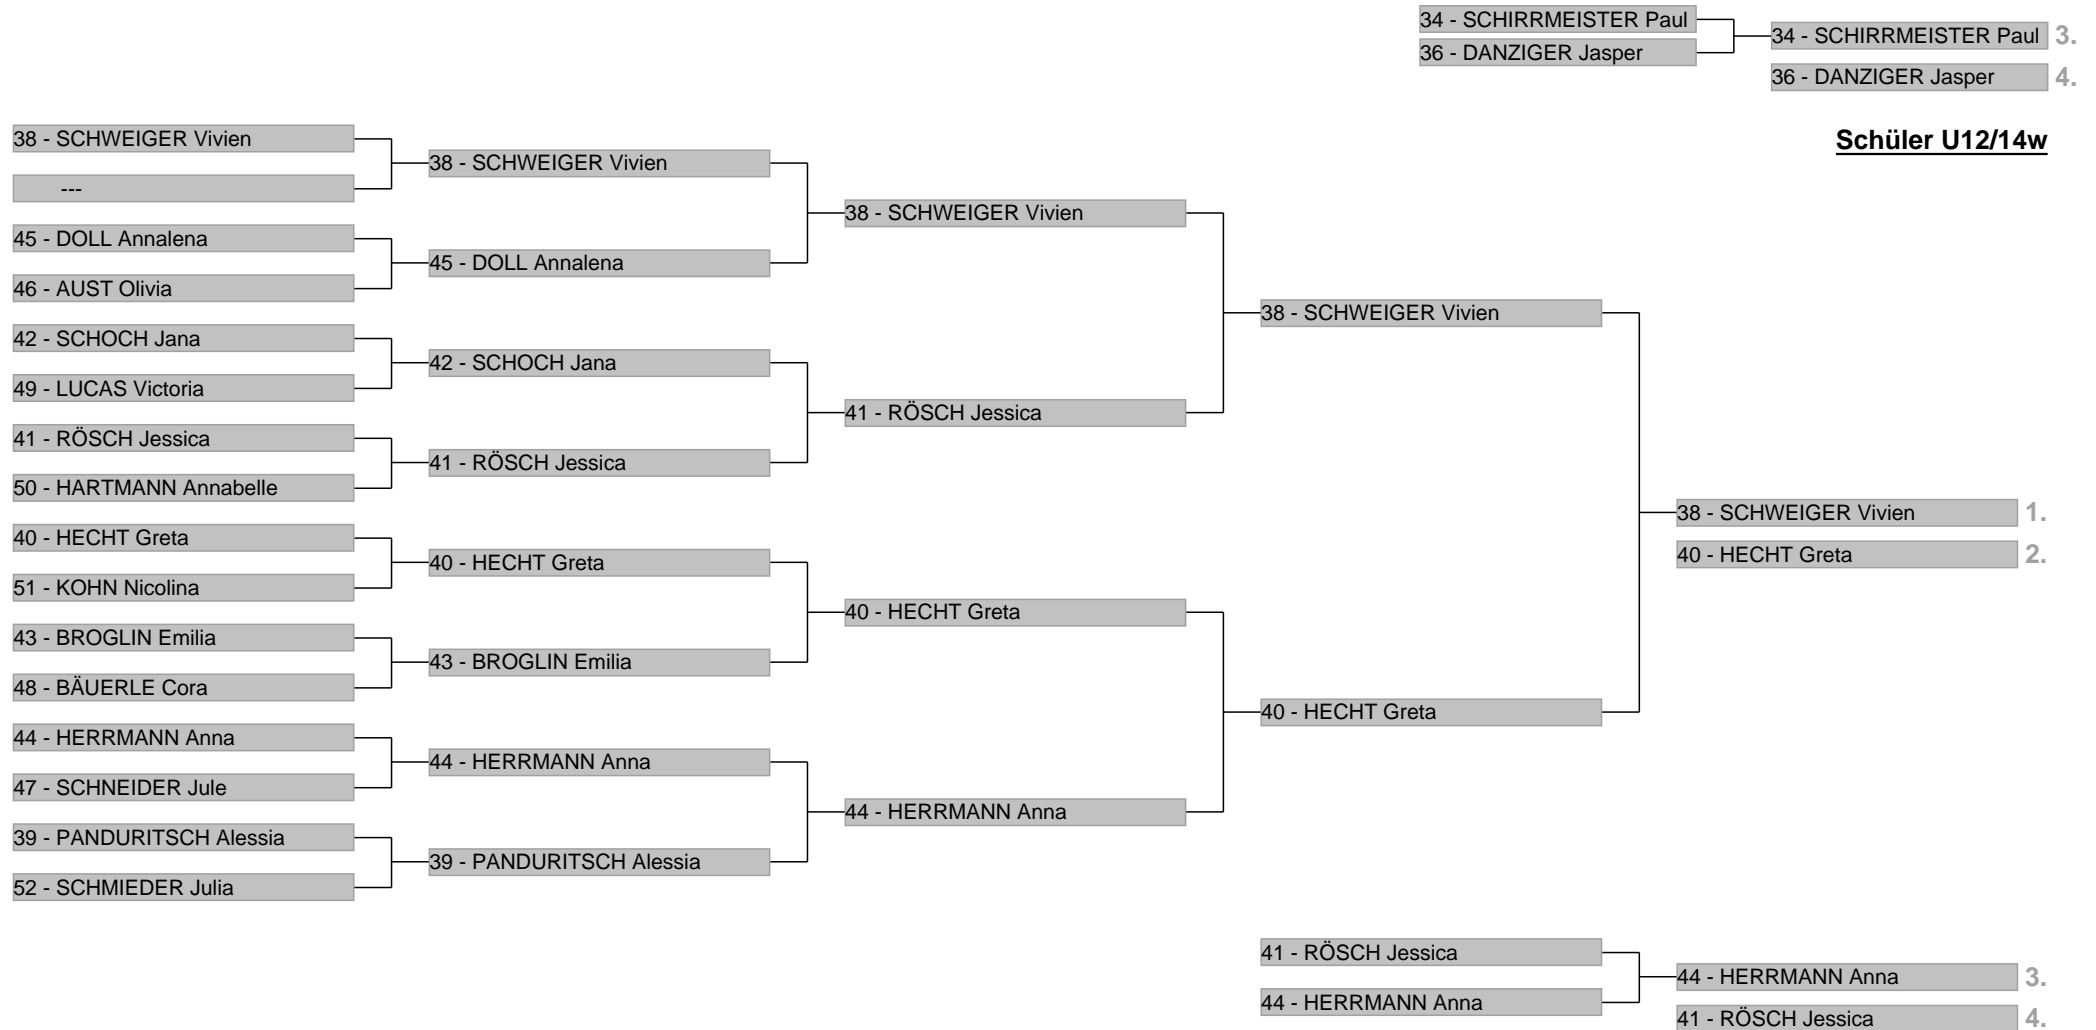

Parallelslalom 2017

Veranstaltungsdaten

Disziplin	Parallel-Slalom
Veranstalter	SC Ottenhöfen
Ausrichter	SC Ottenhöfen
Strecke	Seibelseckle
Höhe Start	980 m
Höhe Ziel	920 m
Höhendifferenz	60 m
Streckenlänge	300 m
Schiedsrichter	H.Schmieder -/- SC Hundsbach
Rennleiter	J. Roth -/- SC Ottenhöfen
ChefZeitnahme	A. Pillin
Trainervertreter	H.Schnurr -/- SC Seebach
Streckenchef	T.Schneider -/- SC Ottenhöfen
Torrichterchef	L.Schneider -/- SC Ottenhöfen
Kurssetzer	T.Schneider
Startzeit	10:00

Teilnehmer-Baum

Schüler U8/U10w

Teilnehmer-Baum

Schüler U8/U10m

Teilnehmer-Baum

Teilnehmer-Baum

Teilnehmer-Baum

Parallelslalom 2017