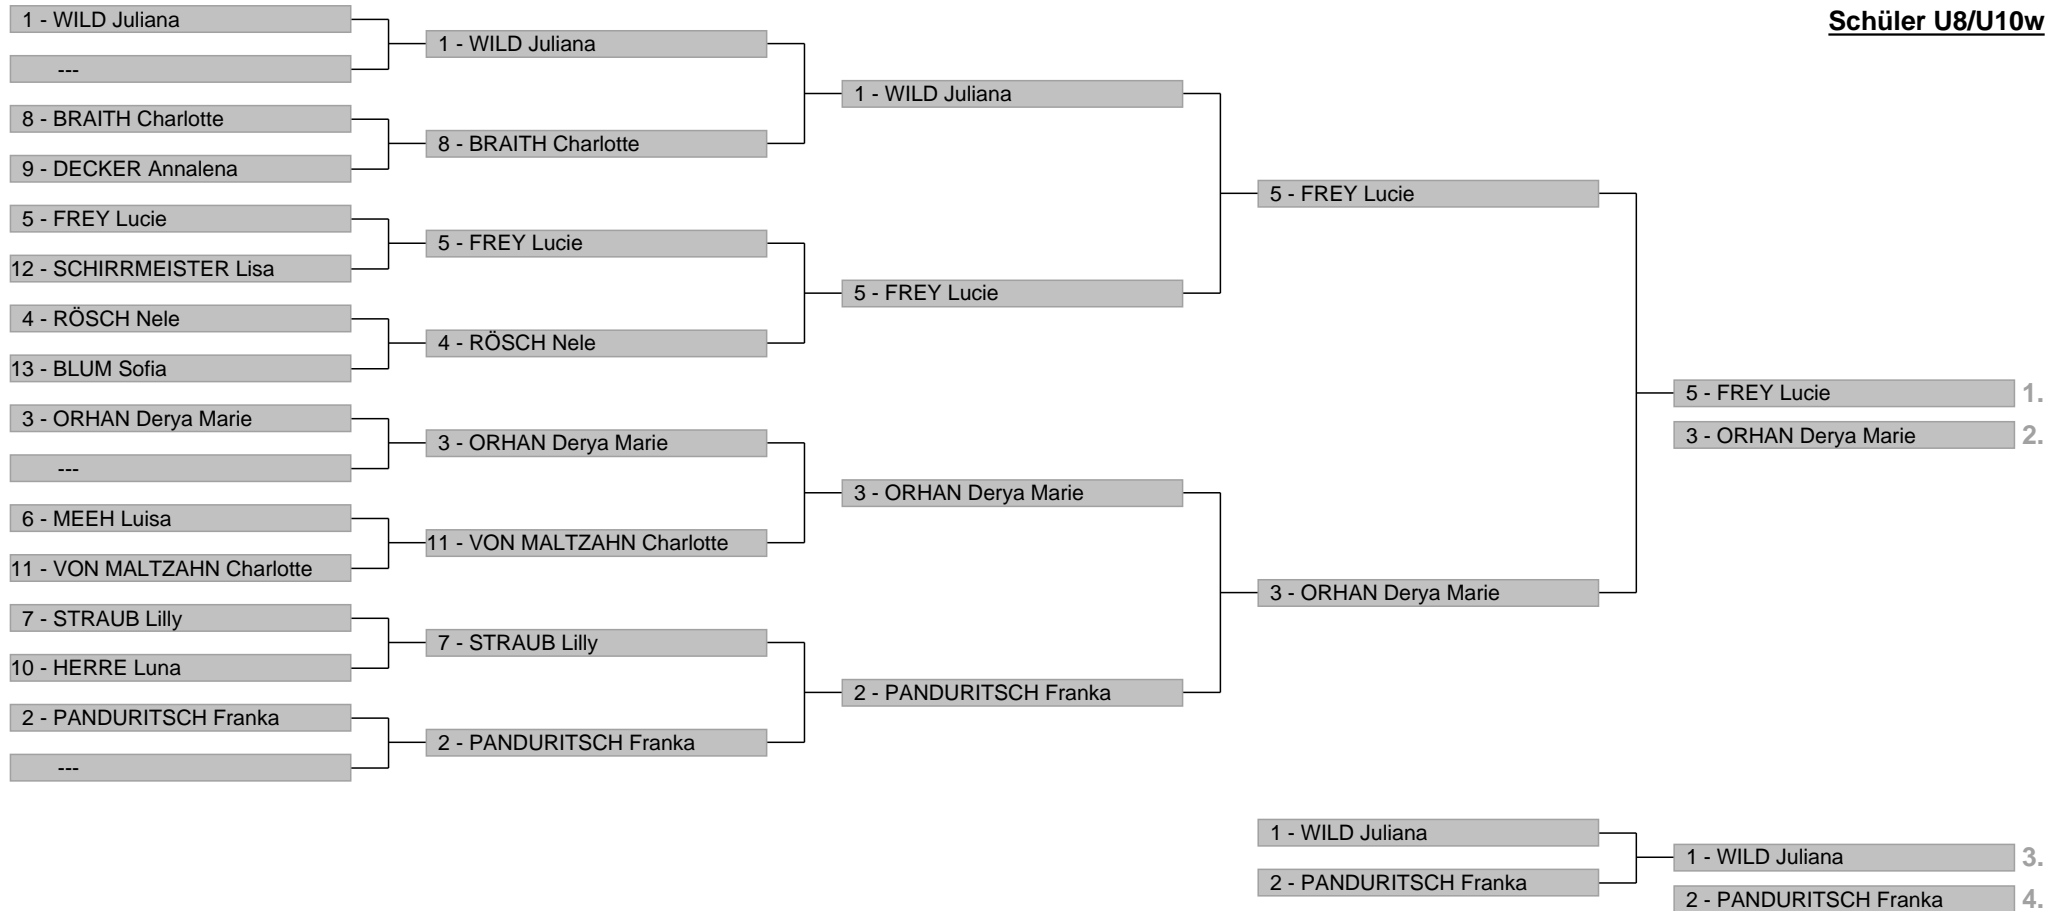

Teilnehmer-Baum

Schüler U8/U10w